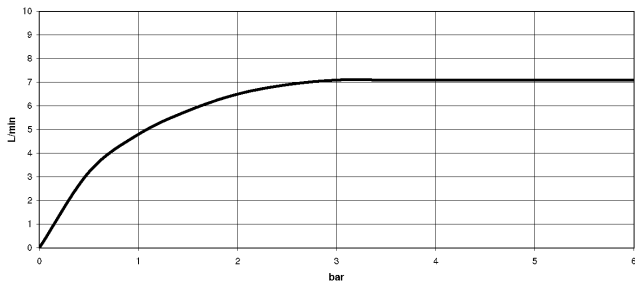

Diagramma di portata