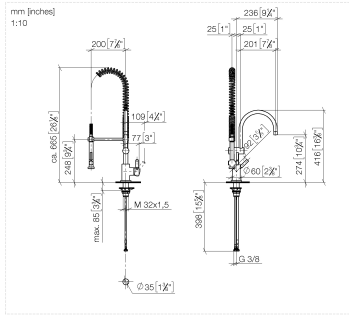

33 880 888

- sporgenza 200 mm
- bocca girevole 360°
- Getto con aria e getto a doccia
- altezza rubinetteria 415 mm
- altezza batteria doccetta professionale circa 665mm
- altezza fino al rompigitto 275 mm
- diametro foro 35 mm
- testina doccetta con sistema anticalcare
- portata max 7 l/min a una pressione idraulica di 3 bar
- senza piombo
- Questo prodotto può aiutare un edificio a soddisfare i requisiti dei Green Building Rating Systems, ad es. LEED®, BREEAM®, DGNB

**Prodotti complementari**

**Comando piletta ad eccentrico con manopola con manopola - Dark Platinum spazzolato** 10 710 970-99

**Prodotti complementari**

**Dispenser con rosetta - Dark Platinum spazzolato** 82 444 970-99

### Diagramma di portata

33 880 888

Parts for other  
finishes can be found  
here: Cromato